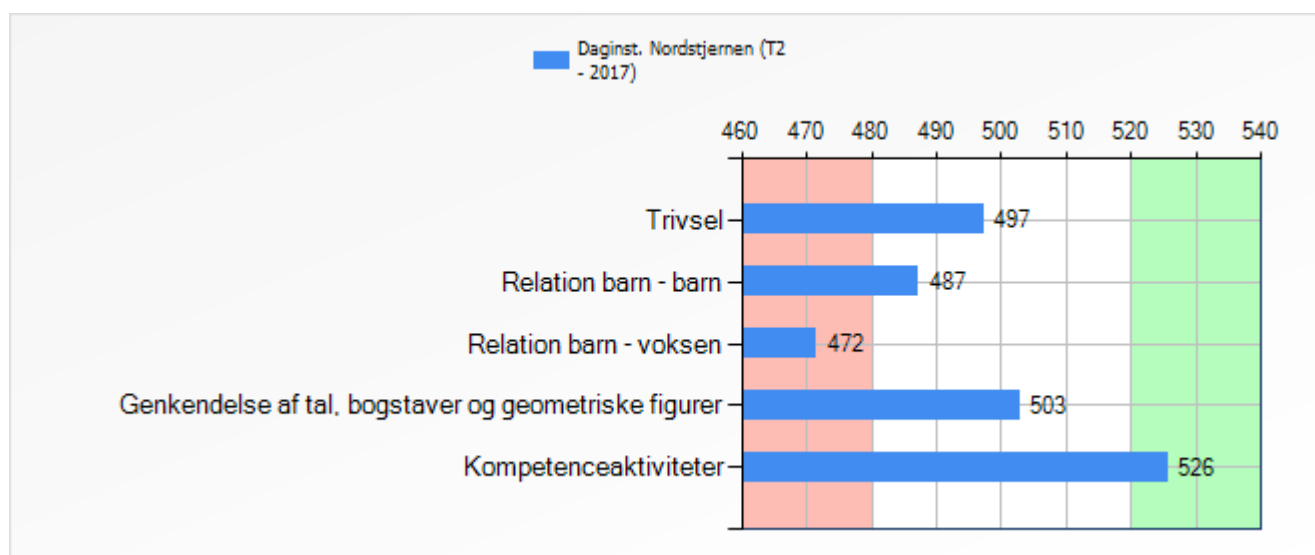

Børn - 500 point

Kontaktpædagog - 500 point

Forældre - 500 point