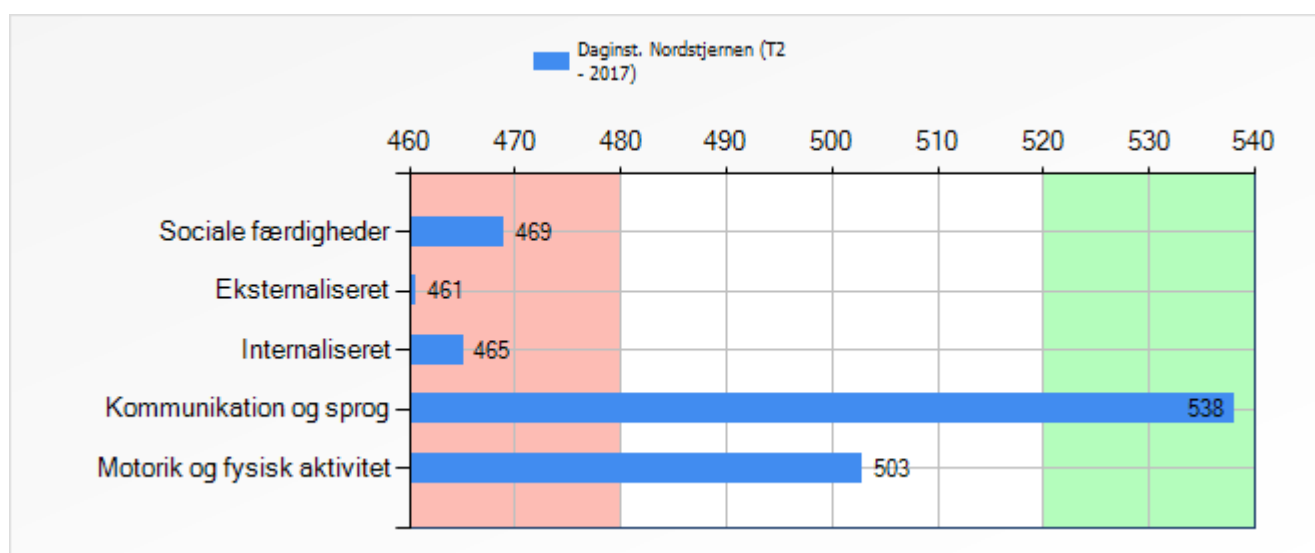

Børn - 500 point

Kontaktpædagog - 500 point

Forældre - 500 point