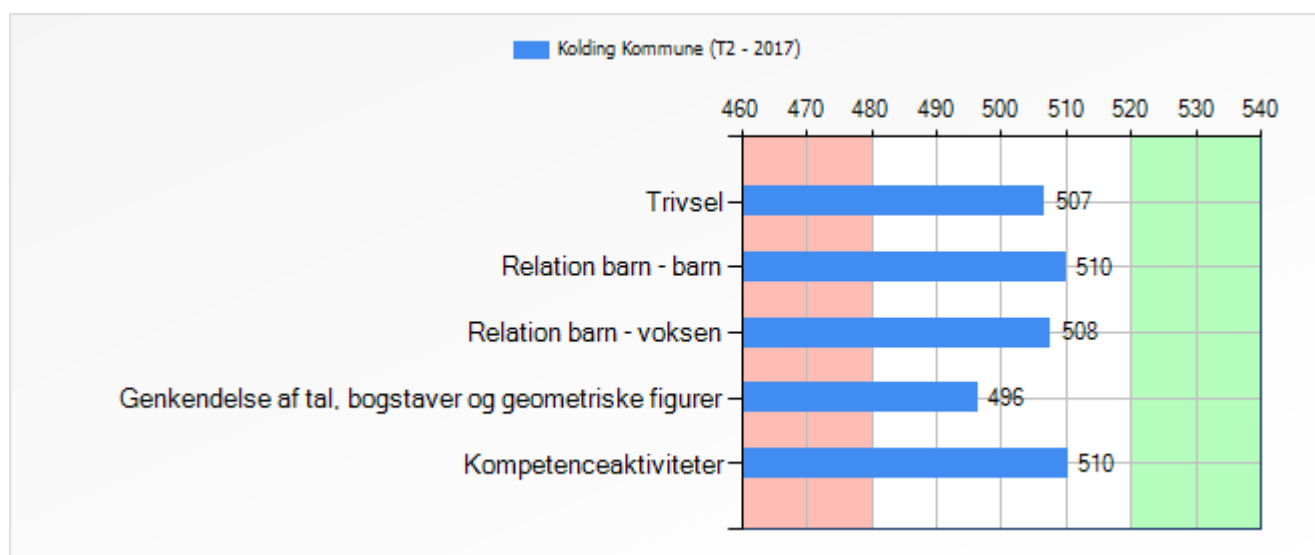

Børn - 500 point

Kontaktpædagog - 500 point

Forældre - 500 point