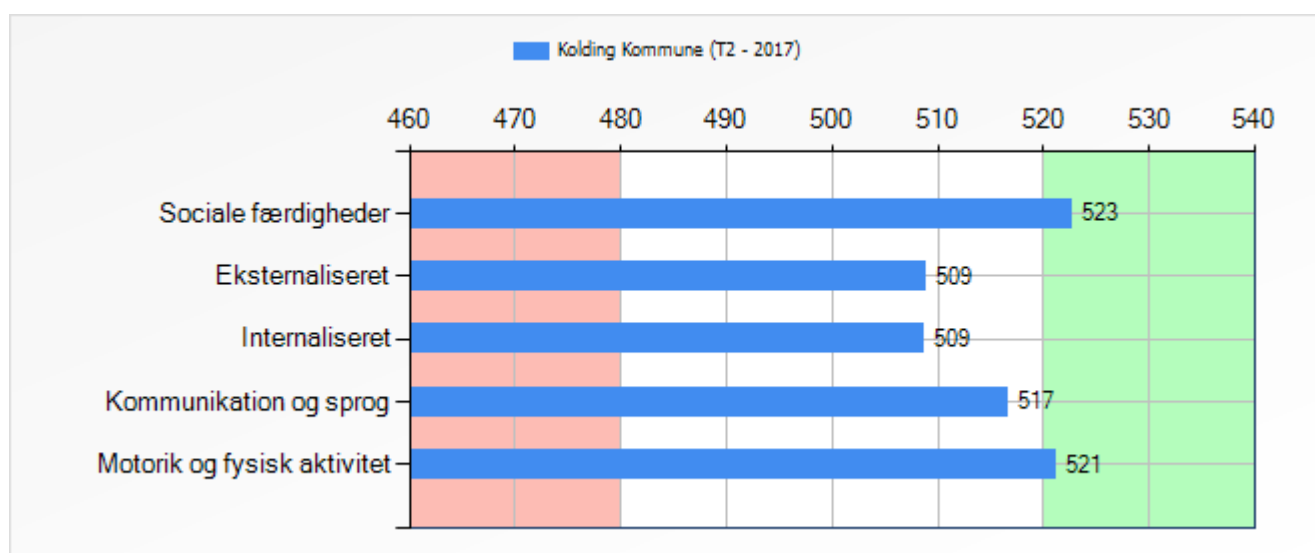

Børn - 500 point

Kontaktpædagog - 500 point

Forældre - 500 point