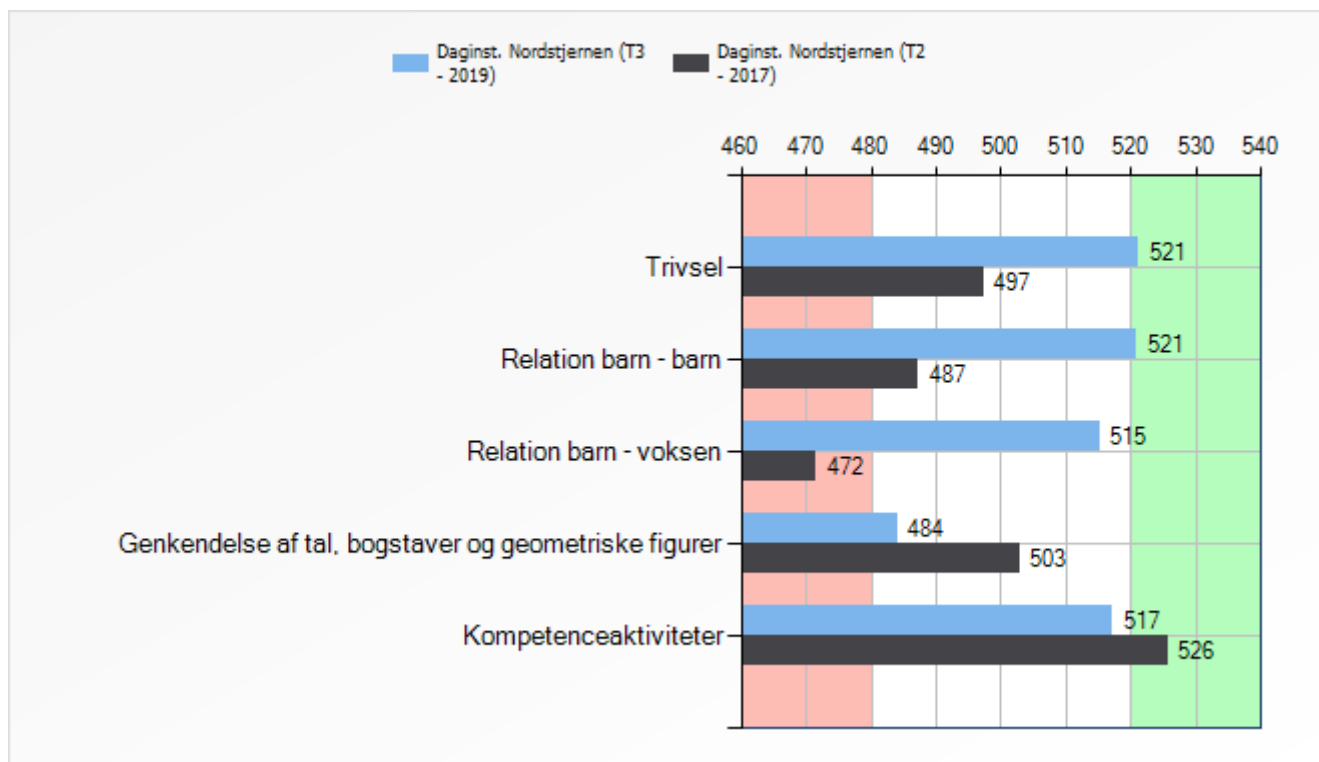

## Børn - 500 point

## Kontaktpædagog - 500 point

## Forældre - 500 point