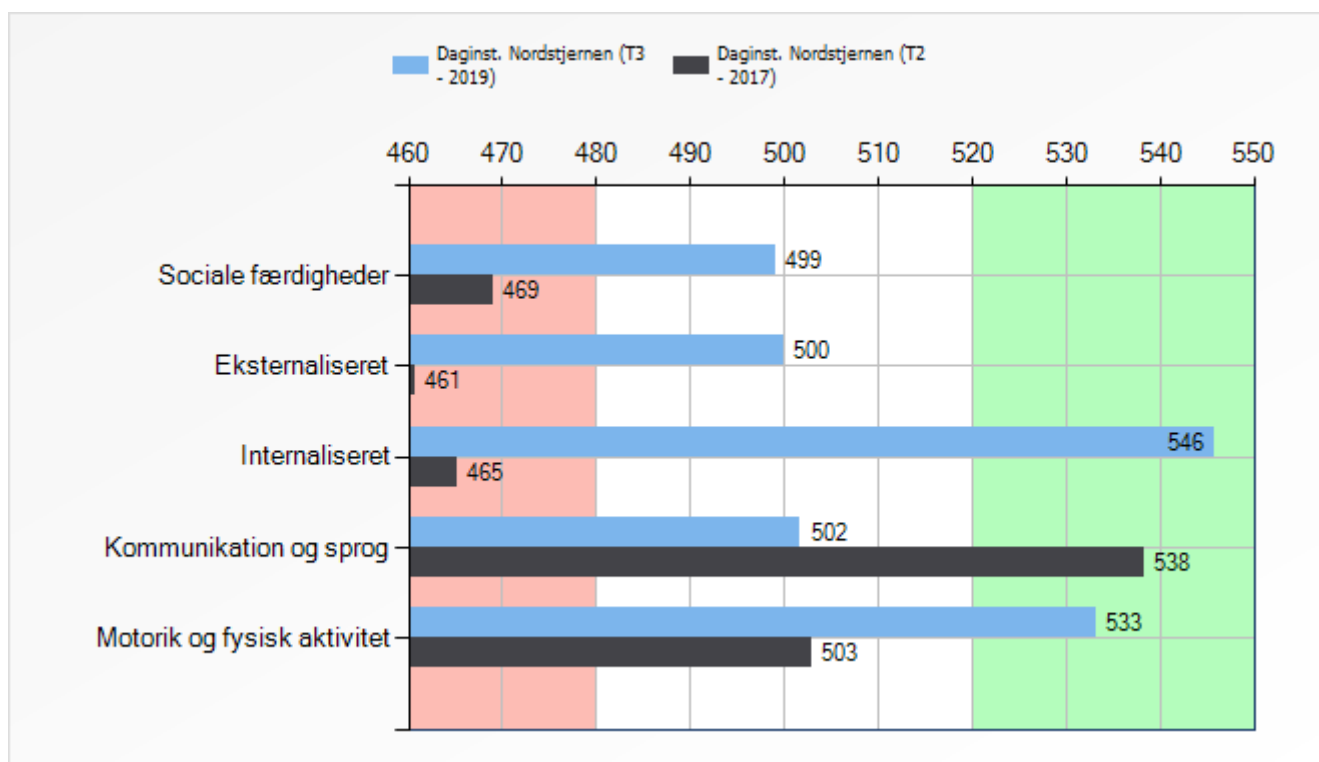

## Børn - 500 point

## Kontaktpædagog - 500 point

## Forældre - 500 point