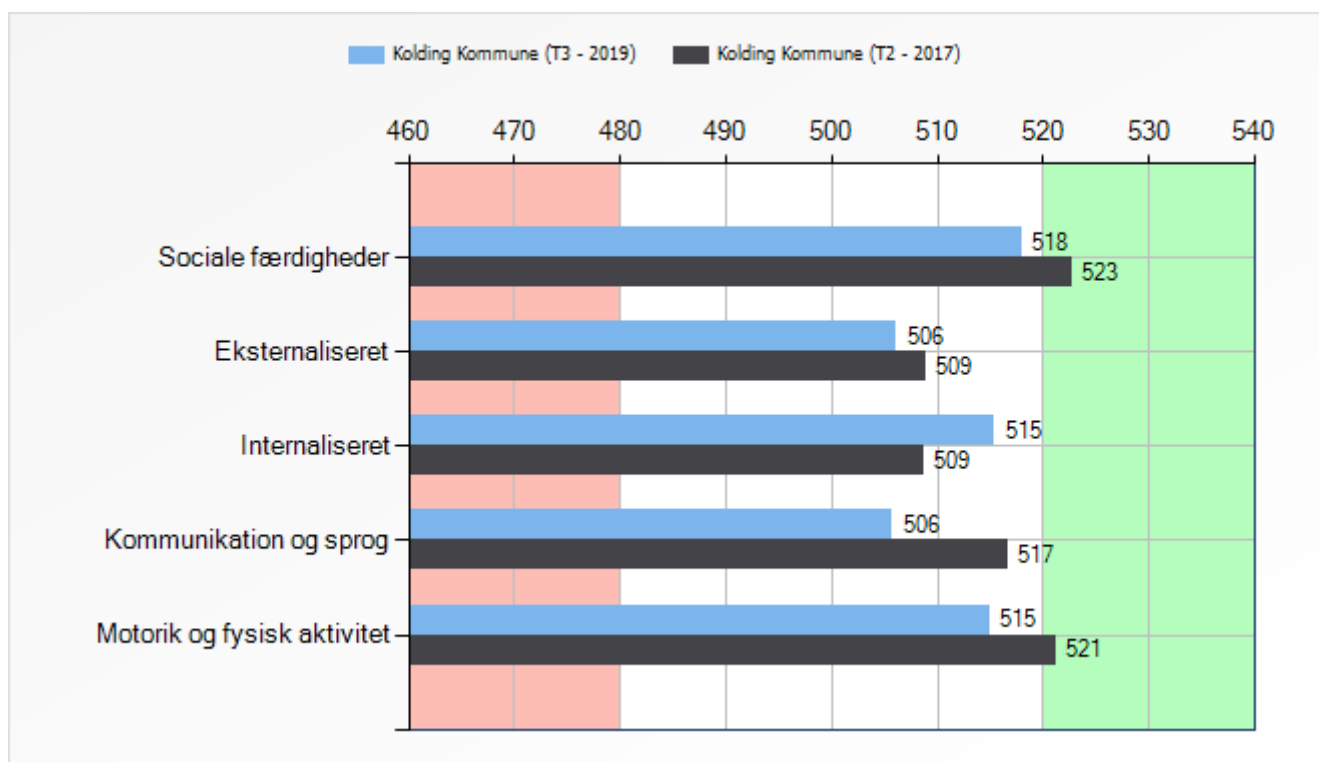

Børn - 500 point

Kontaktpædagog - 500 point

Forældre - 500 point