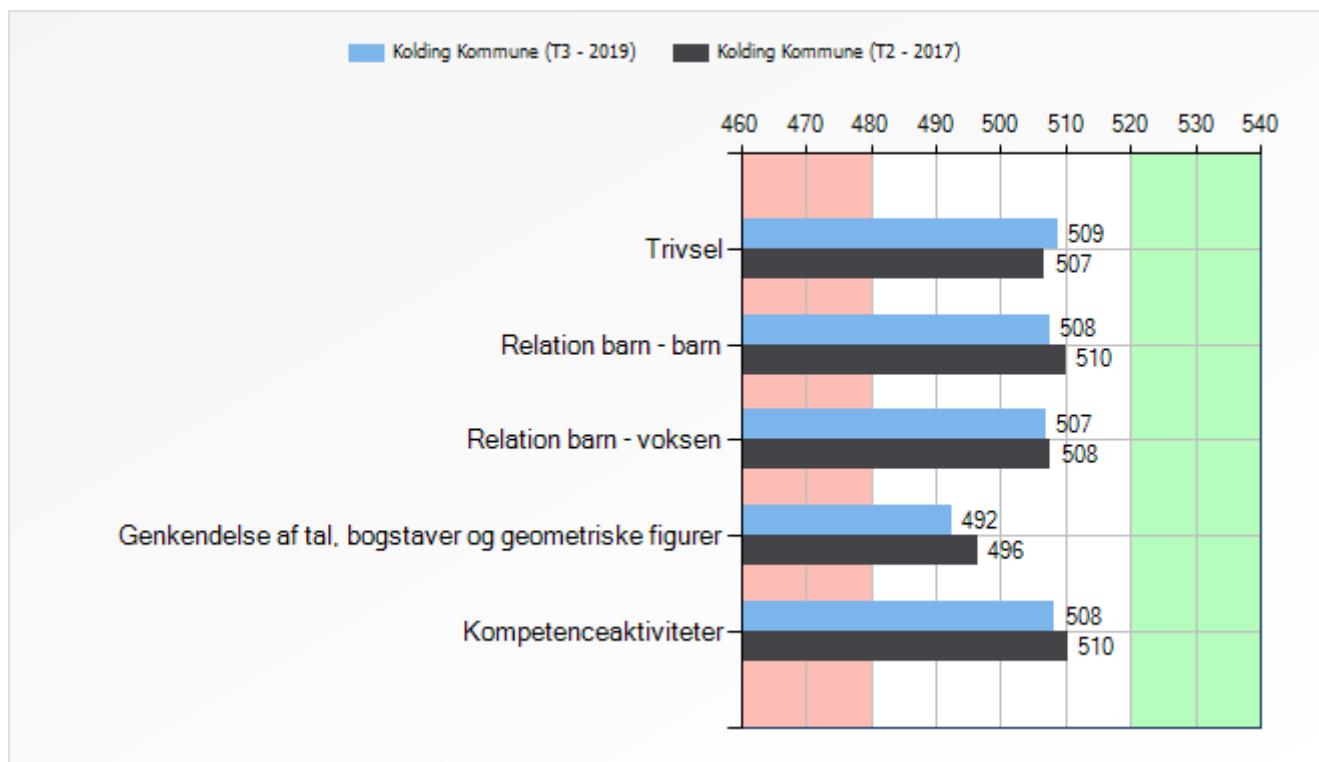

Børn - 500 point

Kontaktpædagog - 500 point

Forældre - 500 point